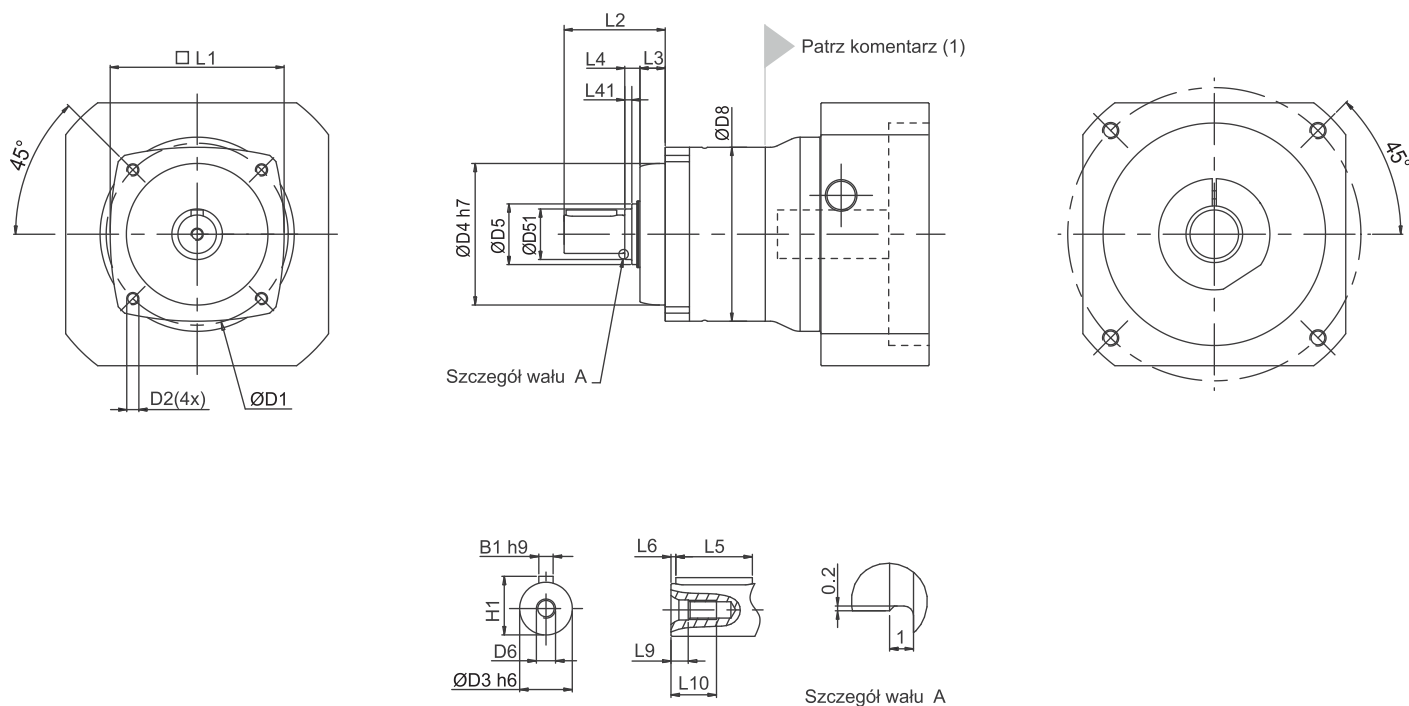

PSII Wymiary serii

Wymiar	PSIIA		PSIIB		PSIIC		PSIID		PSIIE	
	1-stopień	2-stopnie	1-stopień	2-stopnie	1-stopień	2-stopnie	1-stopień	2-stopnie	1-stopień	2-stopnie
D1	47		60		90		115		135	
D2	M4X9		M5X10		M6X12		M8X18.5		M10X18	
D3 _{h6}	10		12		19		24		32	
D4 _{h7}	38		50		70		90		110	
D5	17		22		30		40		55	
D51	-		-		25		-		-	
D6	M3X0.5P		M4X0.7P		M6X1P		M8X1.25P		M12X1.75P	
D8	44		60		86		114		140	
L1	44		60		86		114		140	
L2	25		32		50		61		75	
L3	6.5		8.5		12.5		16		14.5	
L4	2.5		3.5		7.5		5		5.5	
L41	-		-		3.5		-		-	
L5	10		16		25		32		50	
L6	3		2		1		3		2	
L9	2.6		4.5		5		7.2		10	
L10	9		10		16.5		19		28	
B1 _{h9}	3		4		6		8		10	
H1	11.2		13.5		21.5		27		35	

(1) Wymiary są uzależnione od adaptera silnika. Skontaktuj się z Apexem aby uzyskać więcej szczegółów.